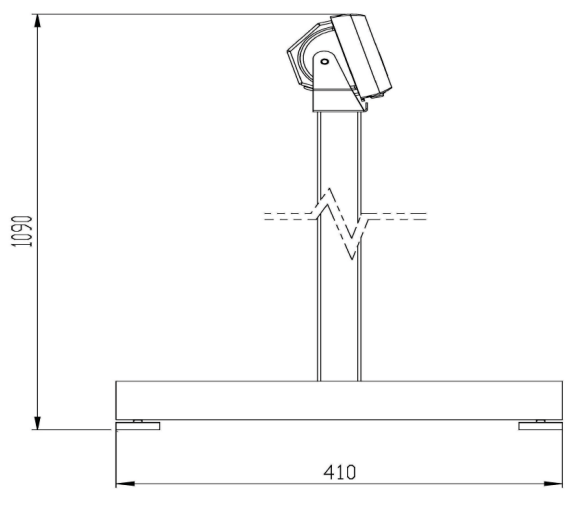

**Kit piedistallo /
Pedestal kit**