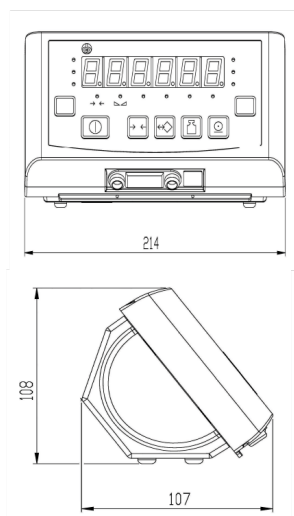

Codice Code	Descrizione Description
T00338	D70E
Options	
OC0480	Kit per fissaggio a parete / Wall mounting kit
OC1629	Kit batterie ricaricabili NI-MH (AA) / rechargeable NI-MH (AA) batteries kit
OC0481	Kit piedistallo / Pedestal kit
OC0485	Staffe per fissaggio a rack / Rack-mounting brackets

**Versione da tavolo /
Tabletop versin**